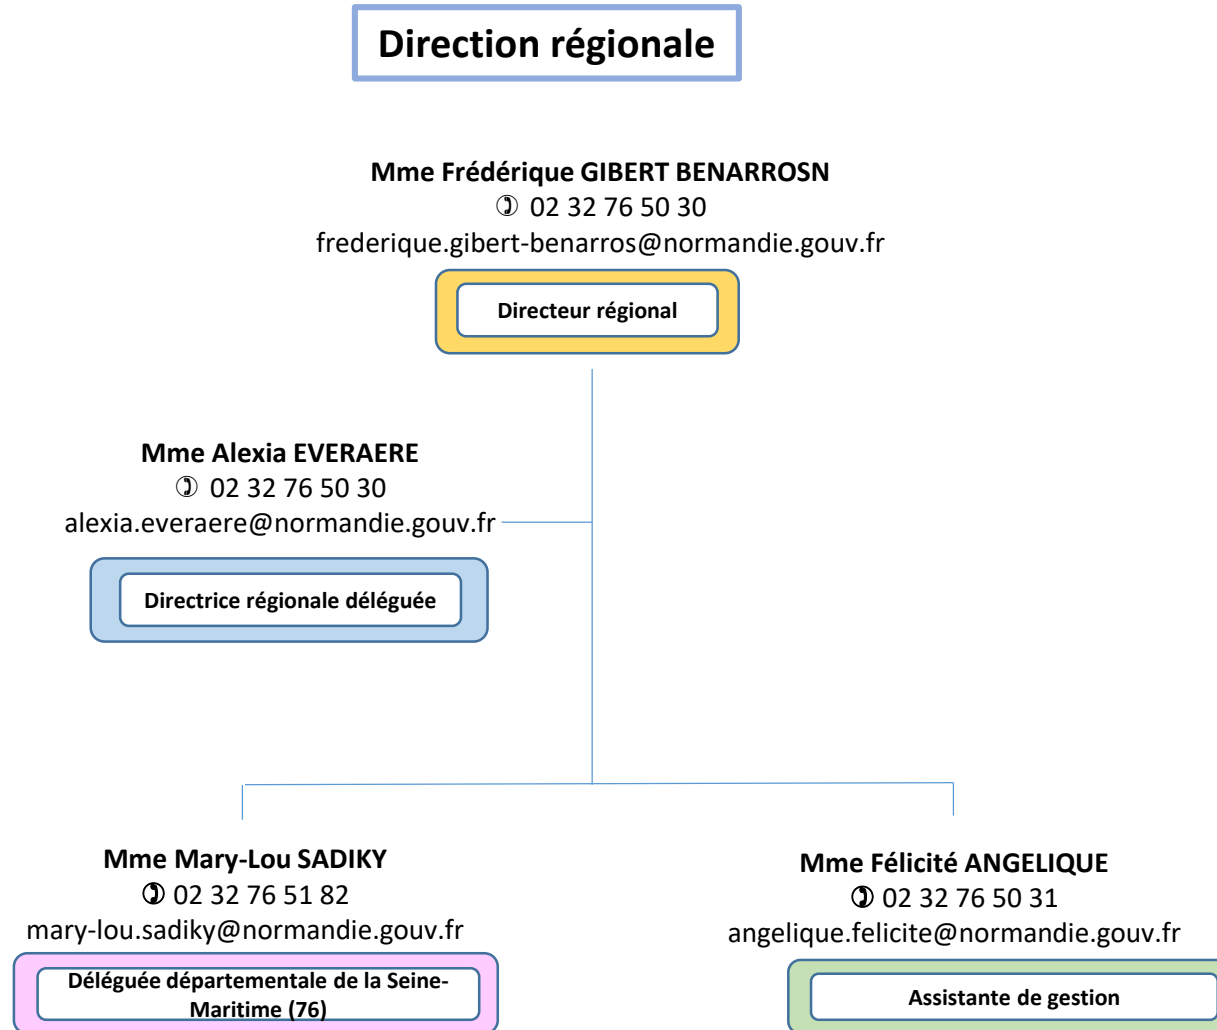

Région Normandie

5 départements

Population au 1er janvier
2014p (milliers) 3 330,1
Part dans la population
française (%) 5,1
Densité de population
(hab./km²)111,0
(Source Insee, la France et
ses territoires, édition 2015)

🏛️ Préfecture de région
Direction régionale des droits des
femmes
7 place de la Madeleine
76036 Rouen Cedex