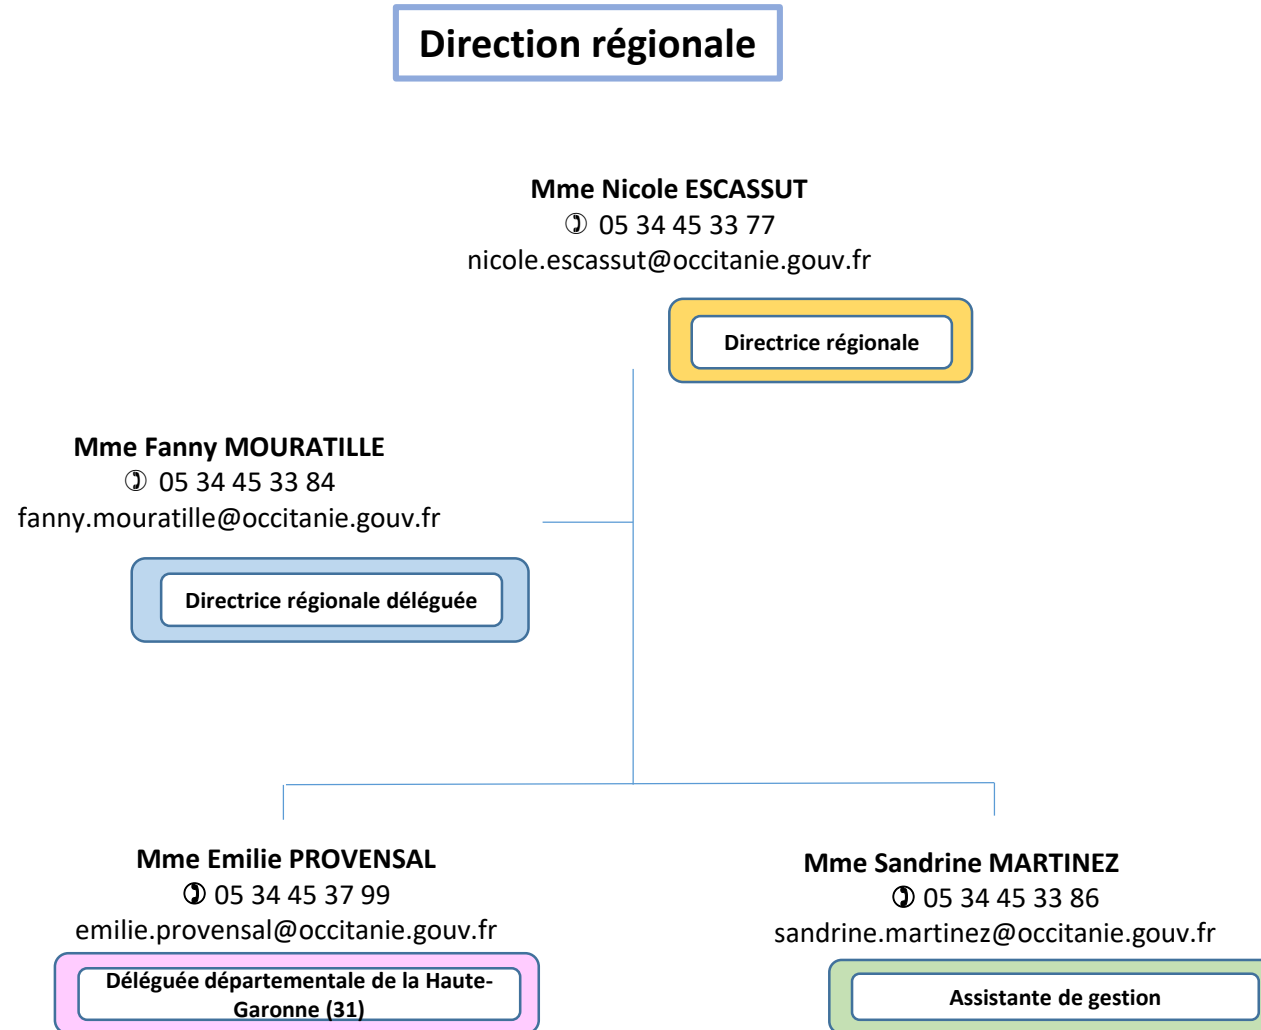

Région Occitanie

13 départements

Population au 1er janvier 2014p (milliers) 5 724,7
Part dans la population française (%) 8,7
Densité de population (hab./km2) 78,7
(Source Insee, la France et ses territoires, édition 2015)

📍 Adresse et coordonnées postales :
Préfecture de région Occitanie
1 place Saint-Etienne
31038 TOULOUSE Cedex 9