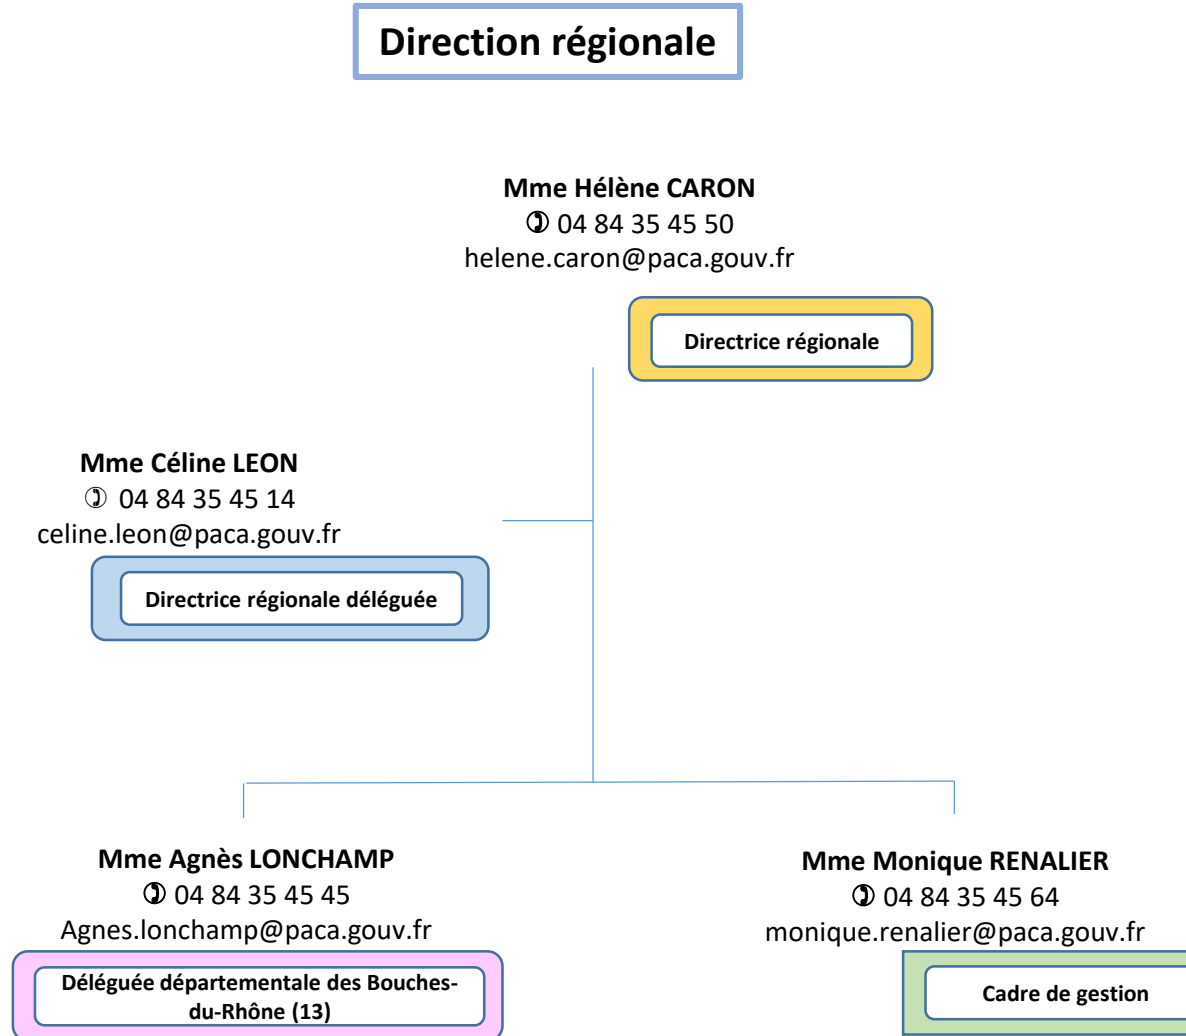

Région Provence-Alpes-Côte d'Azur

6 départements

Population au 1er janvier
2014p (milliers) 4 964,9
Part dans la population
française (%) 7,5
Densité de population
(hab./km2) 158,1
(Source Insee, la France et
ses territoires, édition
2015)

Préfecture de Région
Provence-Alpes-Côte d'Azur
Place Félix Baret
CS 80001
13282 MARSEILLE Cedex 06
Tél. : 04 84 35 40 00