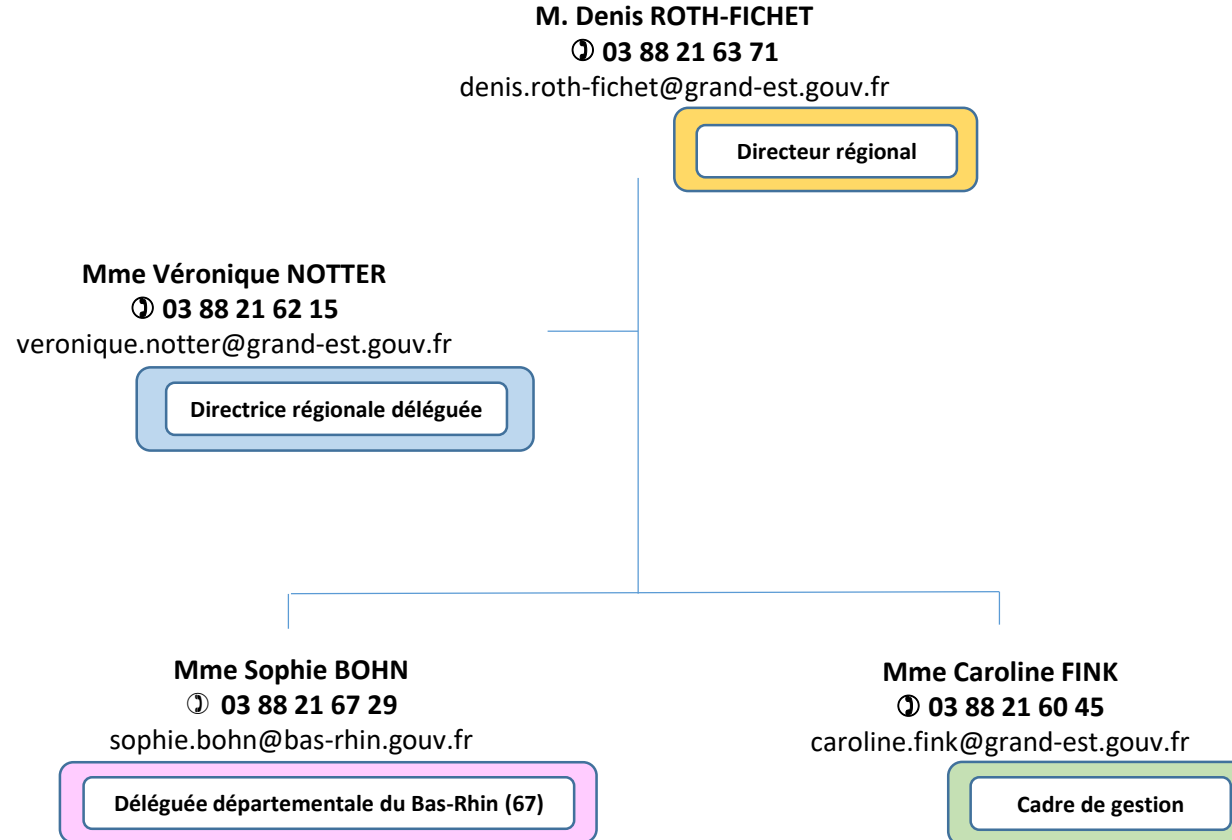

Région Grand Est

10 départements

Population au 1er janvier
2014p (milliers) 5 553,2
Part dans la population
française (%) 8,4
Densité de population
(hab./km2) 96,7
(Source Insee, la France et
ses territoires, édition
2015)

📍 Adresse et coordonnées
postales de la direction régionale :
Préfecture du Bas-Rhin - SGAR -
Bureau 235
5, Place de la République
67073 STRASBOURG
Tél. : 03 88 21 60 50
Courriel générique :
drdfe@acal.gouv.fr_

Direction régionale