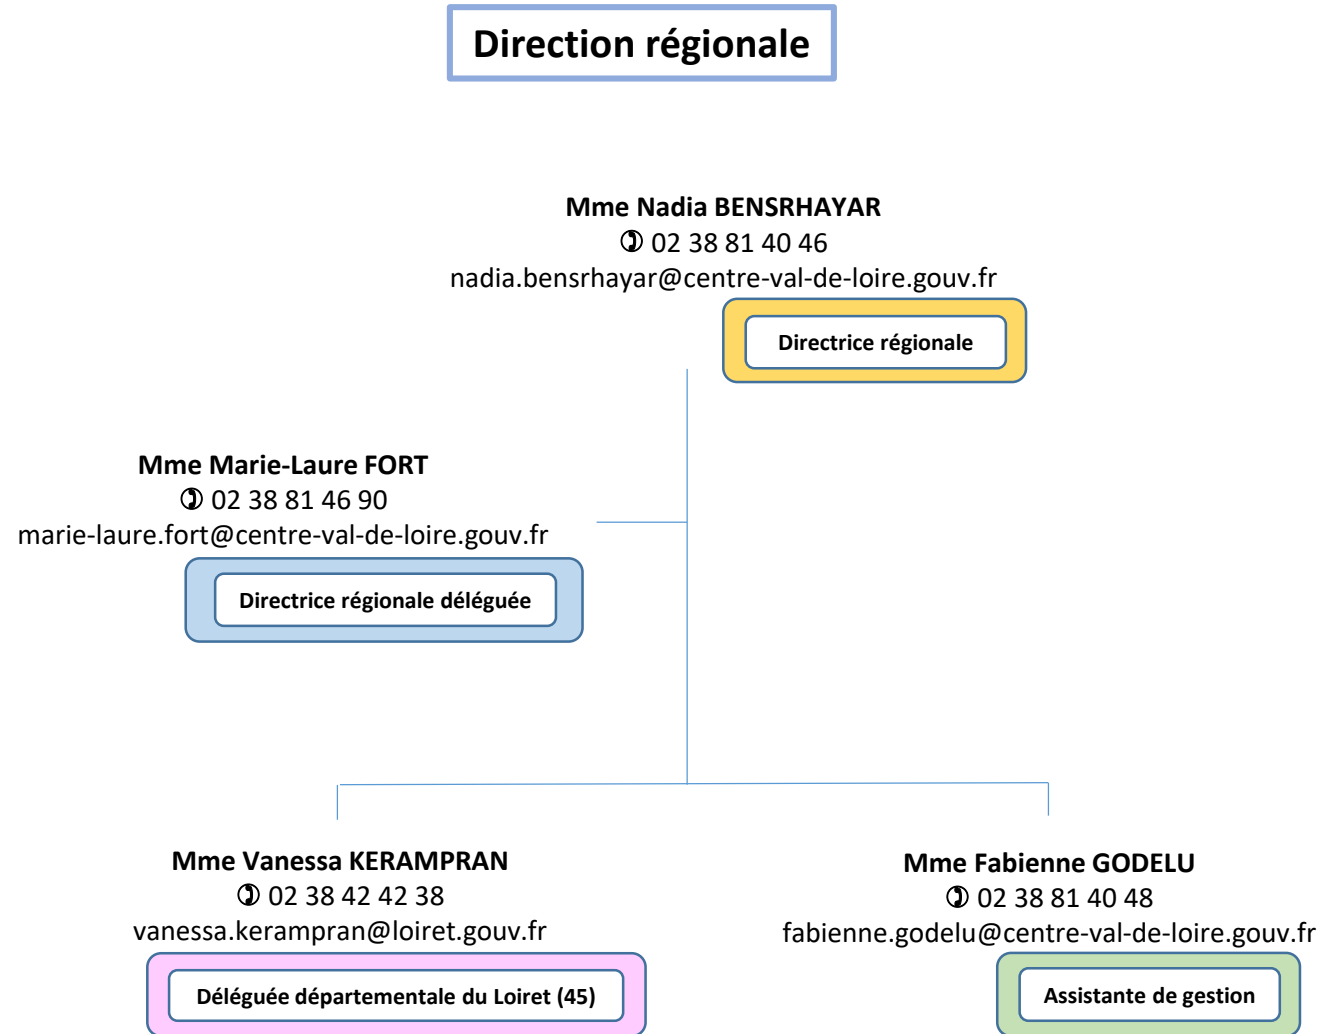

Région Centre Val-de-Loire

6 départements

Population au 1er janvier
2014p (milliers) 2 577,5
Part dans la population
française (%) 3,9
Densité de population
(hab./km2) 65,8
(Source Insee, la France et
ses territoires, édition
2015)

📧 Adresse postale
Préfecture de la Région Centre
Val-de-Loire
SGAR - Délégation Régionale aux
Droits des Femmes et à l'Égalité
181 rue de Bourgogne
45042 ORLEANS Cedex 1

Adresse physique
Préfecture de la Région Centre
SGAR - Délégation Régionale
aux Droits des Femmes et à l'Égalité
191 rue de Bourgogne
45042 ORLEANS Cedex 1