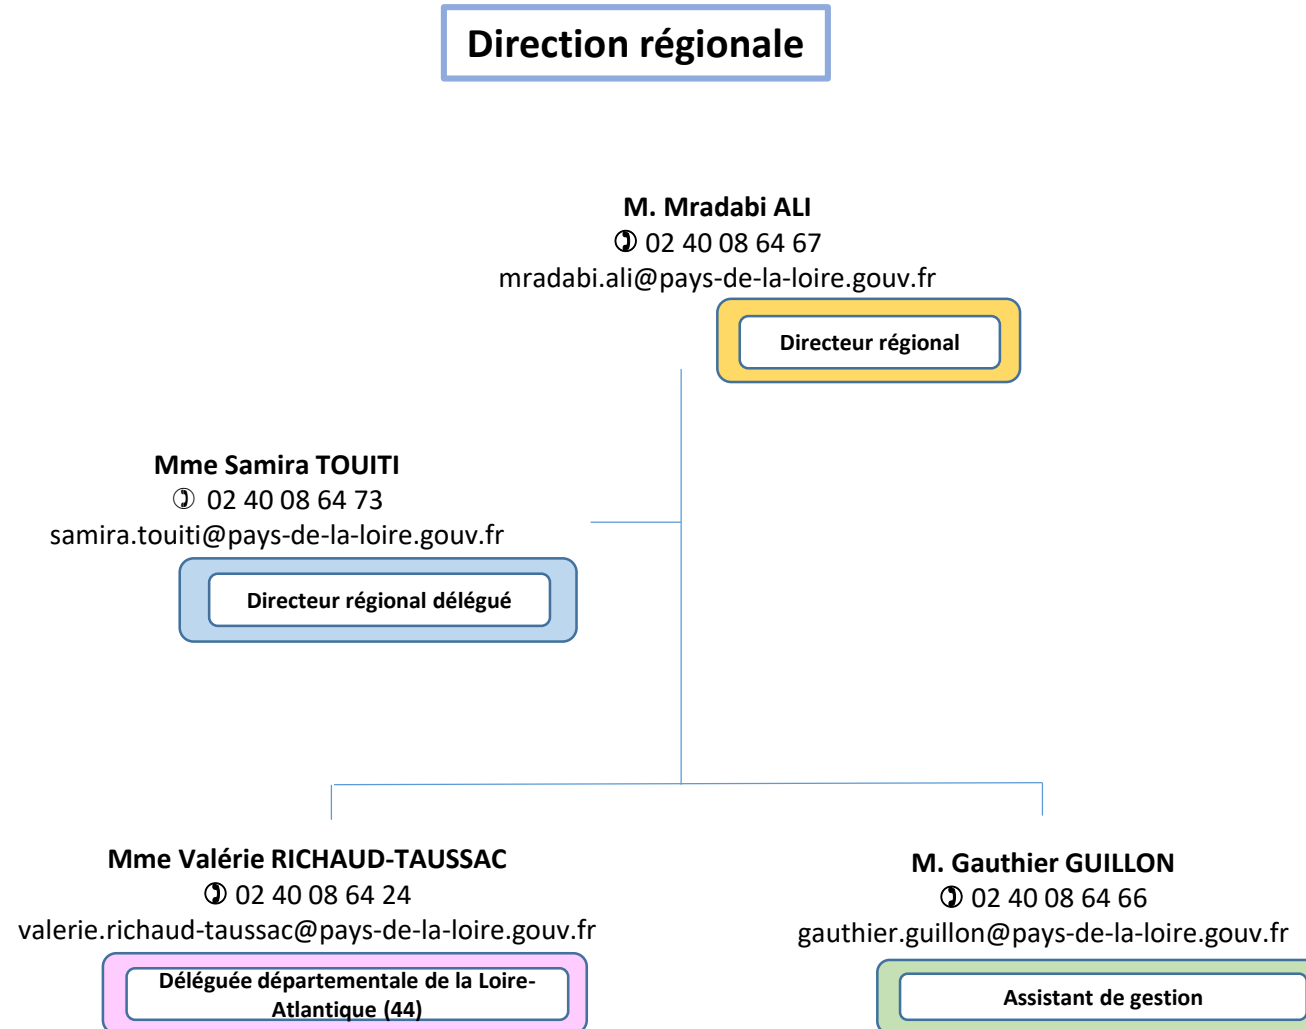

Région Pays de la Loire

5 départements

Population au 1er janvier
2014p (milliers) 3 689,5
Part dans la population
française (%) 5,6
Densité de population
(hab./km2) 115,0
(Source Insee, la France et
ses territoires, édition
2015)

SGAR - DRDFE
6 quai Ceineray
44035 NANTES Cedex 1
Tél.: 02 40 08 64 66
Courriel : drdfe@pays-de-la-
loire.gouv.fr