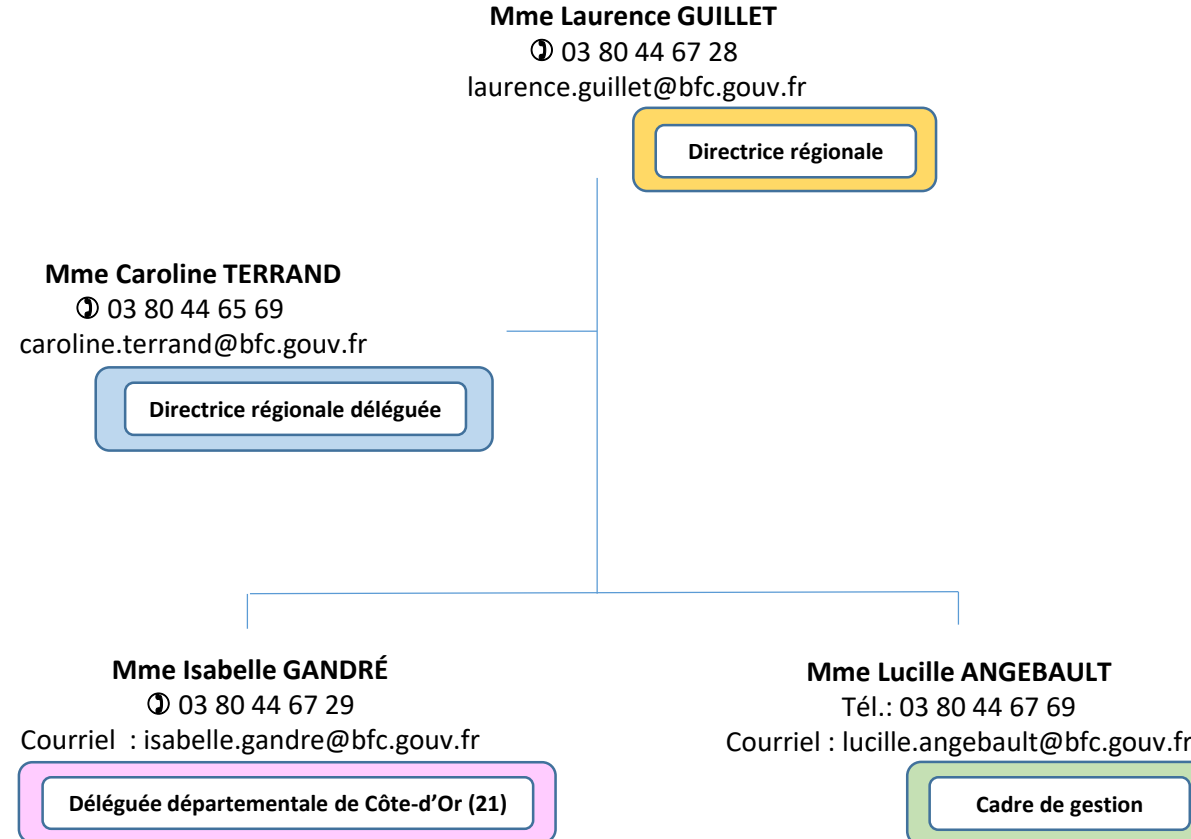

Région Bourgogne Franche-Comté

8 départements

Population au 1er janvier
2014p (milliers) 2 817,4
Part dans la population
française (%) 4,3
Densité de population
(hab./km2) 59,0
(Source Insee, la France et
ses territoires, édition
2015)

📄 Préfecture de Bourgogne
Franche-Comté
53 rue de la Préfecture
21041 DIJON Cedex

Adresse physique
Caserne Vaillant
22 avenue Garibaldi
21000 DIJON

Direction régionale